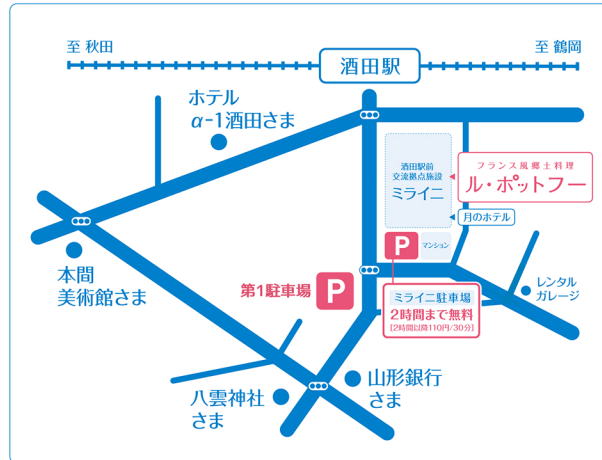

駐車場について

ル・ポットフー駐車場のご案内

ル・ポットフーにご来店のお客様は、右記駐車場をご利用下さい。

ミライニ駐車場は
2時間まで無料です。
2時間以上ご利用のお客様は、
第1駐車場をご利用ください。

⚠ 月のホテルさまの駐車場は
ご利用できませんので、
ご注意ください。

お問い合わせ

0234-26-2218

車でお越しの際は、ル・ポットフー専用駐車場（第1）をご活用ください。ミライニ駐車場は2時間まで無料です。2時間以上ご利用の場合は第1駐車場をご利用ください。

※「月のホテル」様の駐車場はご利用いただけません。